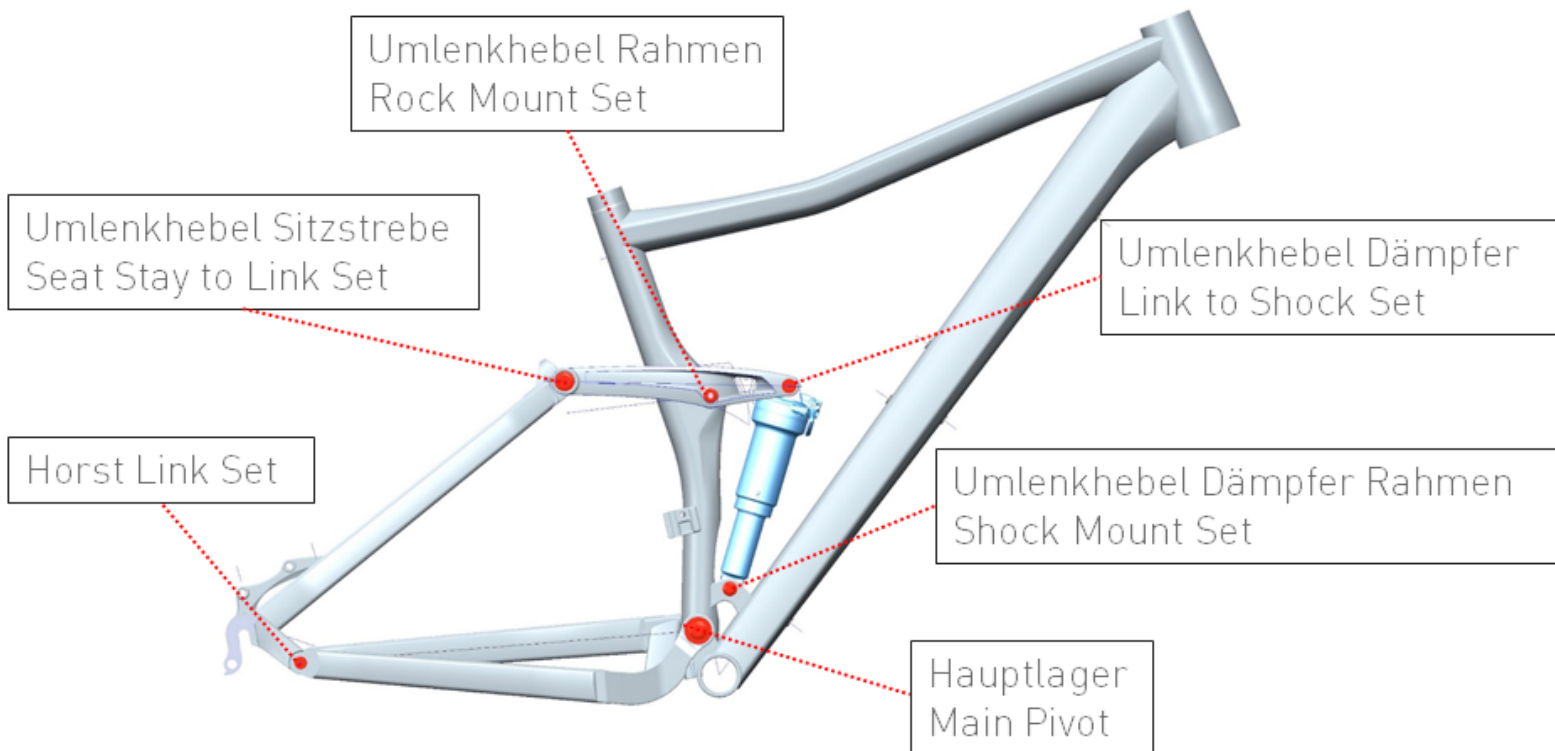

Lagersets Modelljahr 2016

Bearing Sets Year 2016

2 - 4	Hauptlager - Main Pivot
5 - 7	Umlenkhebel Rahmen - Rock Mount Set
8 - 9	HorstLink Set
10	HorstLink Set Titan
11 - 13	Umlenkhebel Sitzstrebe - Seat Stay to Link Set
14 - 16	Umlenkhebel Dämpfer - Link to Shock Set
17 - 18	Umlenkhebel Dämpfer Rahmen - Shock Mount Set
19	Umlenkhebel Dämpfer Rahmen Titan - Shock Mount Set Titan
20	Zuganschlag Unterrohr - Cable Exit Button
21	Zuganschlag Unterrohr XX1 Sram - Cable Exit Button XX1 Sram
22 - 23	Schutzblech Kettenstrebe - Protection Plate

Lagerpunkte